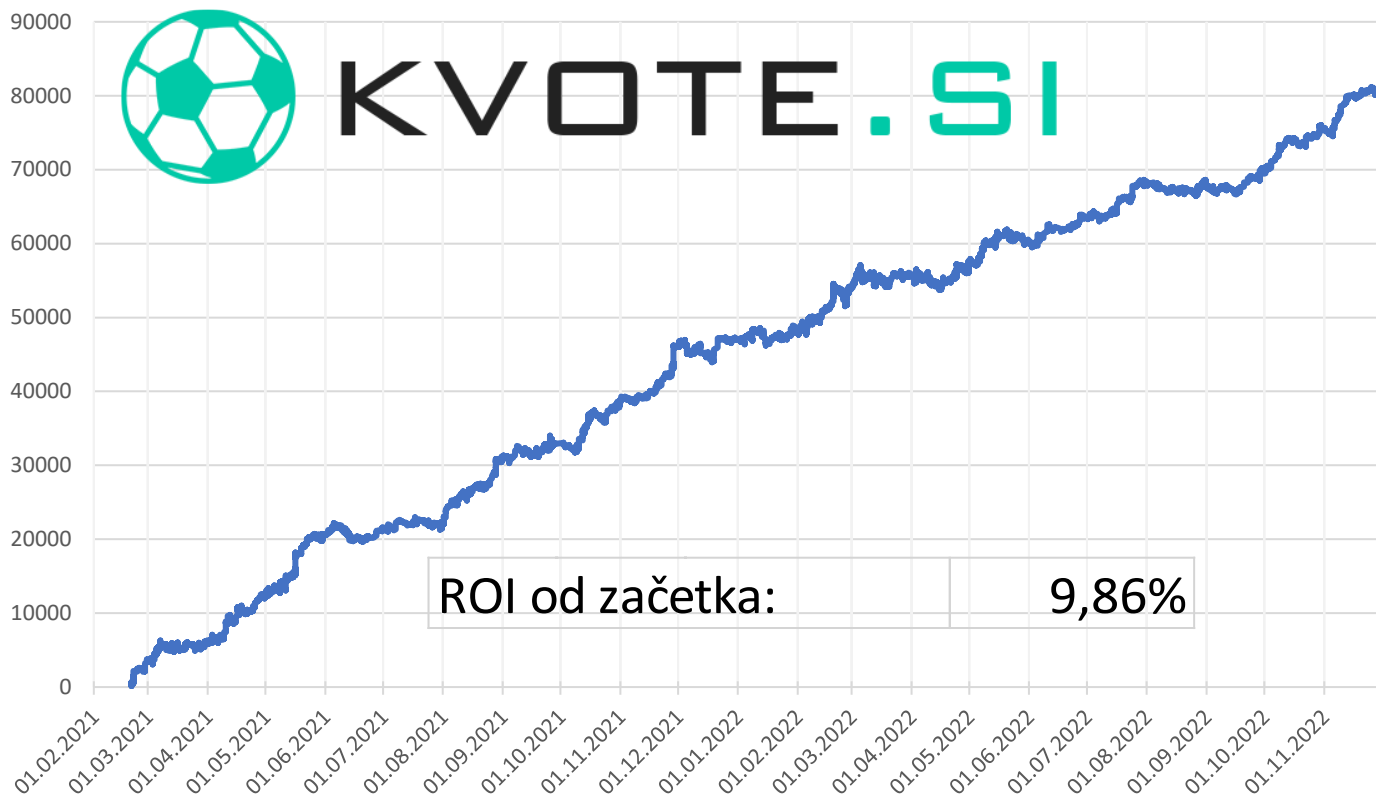

Delež večjih razlik v kvotah po športih v novembru 2022

Delež arbitraž po dnevih v novembru 2022

Profit ob upoštevanju davka na vplačilo in vsaki stavi 100€ pri slovenskem stavnem ponudniku glede na stavne NASVETE na www.kvote.si.

Profit v novembru 2022 ob upoštevanju davka na vplačilo in vsaki stavi 100€ pri slovenskem stavnem ponudniku glede na stavne NASVETE na www.kvote.si.

Graf dobička ob igranju vsake arbitraže iz tabele "Arbitraže" ob faktorju $A% > 0$ med slovenskim in tujim stavnim ponudnikom na www.kvote.si. Upoštevana je vsaka stava z vlogom 100€ pri slovenskem ponudniku stav. (5433 stav do 1.12.2022)

Graf dobička ob igranju vsake arbitraže iz tabele "Arbitraže" ob faktorju $A% > 0$ med slovenskim in tujim stavnim ponudnikom na www.kvote.si. Upoštevana je vsaka stava z vlogom 100€ pri slovenskem ponudniku stav v novembru 2022.