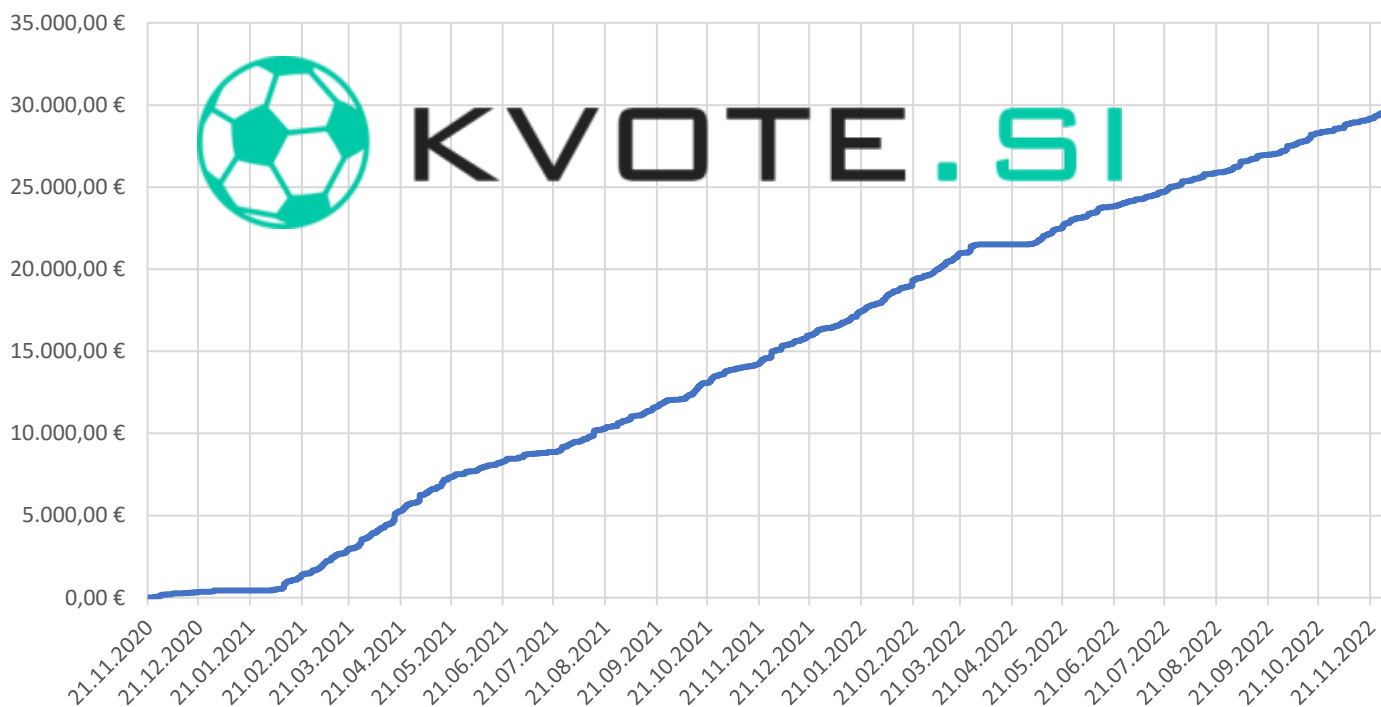

Delež večjih razlik v kvotah po športih v novembru 2022

Delež arbitraž po dnevih v novembru 2022

Profit ob upoštevanju davka na vplačilo in vsaki stavi 100€ pri slovenskem stavnem ponudniku glede na stavne NASVETE na www.kvote.si.

Profit v novembru 2022 ob upoštevanju davka na vplačilo in vsaki stavi 100€ pri slovenskem stavnem ponudniku glede na stavne NASVETE na www.kvote.si.

Graf dobička ob igranju vsake arbitraže iz tabele "Arbitraže" ob faktorju $A% > 0$ med slovenskim in tujim stavnim ponudnikom na www.kvote.si. Upoštevana je vsaka stava z vlogom 100€ pri slovenskem ponudniku stav. (5433 stav do 1.12.2022)

Graf dobička ob igranju vsake arbitraže iz tabele "Arbitraže" ob faktorju $A% > 0$ med slovenskim in tujim stavnim ponudnikom na www.kvote.si. Upoštevana je vsaka stava z vlogom 100€ pri slovenskem ponudniku stav v novembru 2022.