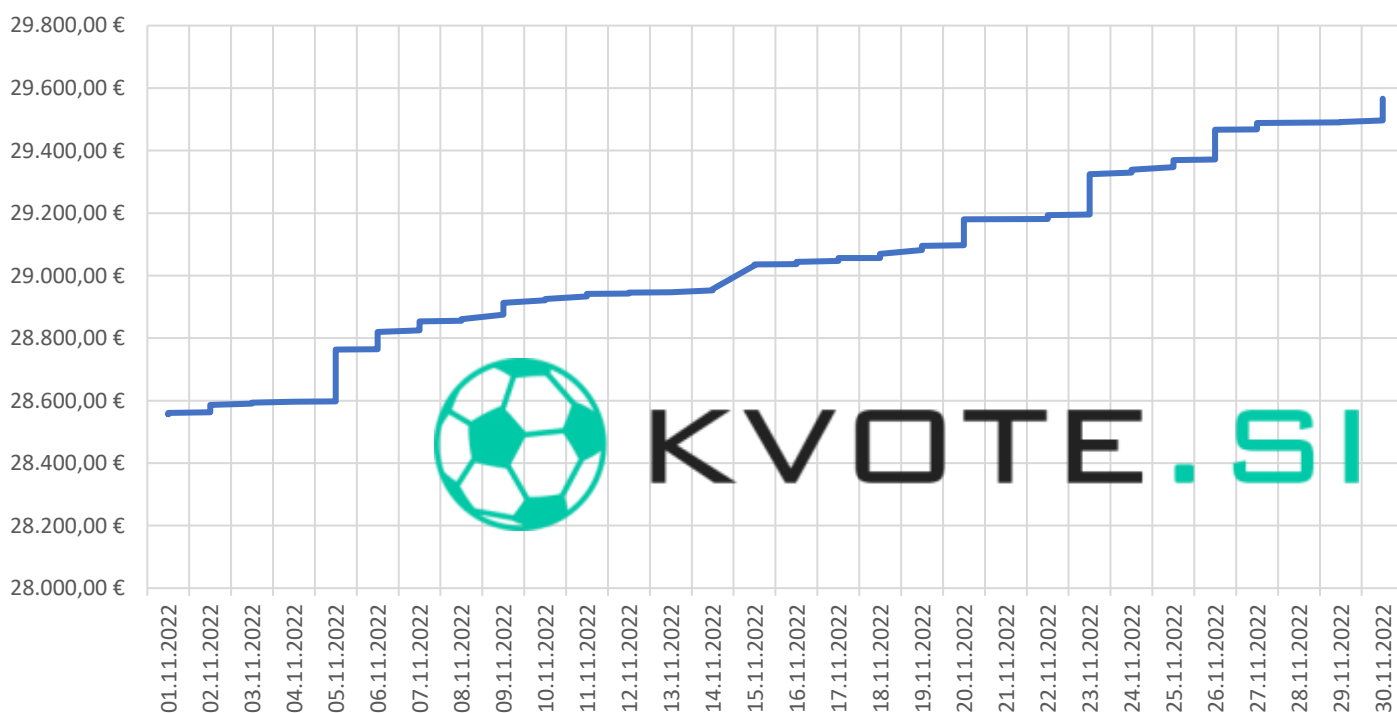

Delež večjih razlik v kvotah po športih v novembru 2022

Delež arbitraž po dnevih v novembru 2022

Profit ob upoštevanju davka na vplačilo in vsaki stavi 100€ pri slovenskem stavnem ponudniku glede na stavne NASVETE na www.kvote.si.

Profit v novembru 2022 ob upoštevanju davka na vplačilo in vsaki stavi 100€ pri slovenskem stavnem ponudniku glede na stavne NASVETE na www.kvote.si.

Graf dobička ob igranju vsake arbitraže iz tabele "Arbitraže" ob faktorju $A% > 0$ med slovenskim in tujim stavnim ponudnikom na www.kvote.si. Upoštevana je vsaka stava z vlogom 100€ pri slovenskem ponudniku stav. (5433 stav do 1.12.2022)

Graf dobička ob igranju vsake arbitraže iz tabele "Arbitraže" ob faktorju $A% > 0$ med slovenskim in tujim stavnim ponudnikom na www.kvote.si. Upoštevana je vsaka stava z vlogom 100€ pri slovenskem ponudniku stav v novembru 2022.