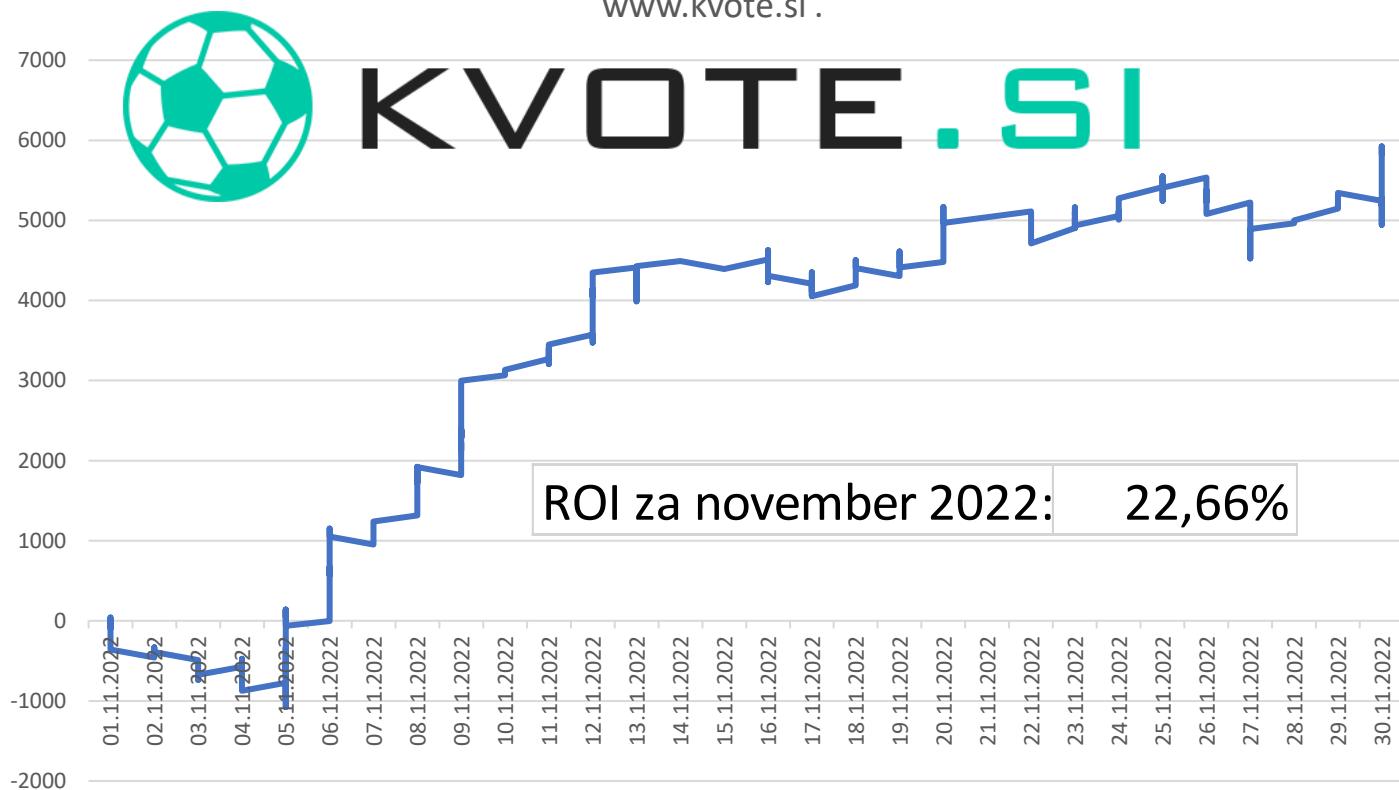

Delež večjih razlik v kvotah po športih v novembru 2022

Delež arbitraž po dnevih v novembru 2022

Profit ob upoštevanju davka na vplačilo in vsaki stavi 100€ pri slovenskem stavnem ponudniku glede na stavne NASVETE na www.kvote.si.

Profit v novembru 2022 ob upoštevanju davka na vplačilo in vsaki stavi 100€ pri slovenskem stavnem ponudniku glede na stavne NASVETE na www.kvote.si.

Graf dobička ob igranju vsake arbitraže iz tabele "Arbitraže" ob faktorju $A% > 0$ med slovenskim in tujim stavnim ponudnikom na www.kvote.si. Upoštevana je vsaka stava z vlogom 100€ pri slovenskem ponudniku stav. (5433 stav do 1.12.2022)

Graf dobička ob igranju vsake arbitraže iz tabele "Arbitraže" ob faktorju $A% > 0$ med slovenskim in tujim stavnim ponudnikom na www.kvote.si. Upoštevana je vsaka stava z vlogom 100€ pri slovenskem ponudniku stav v novembru 2022.