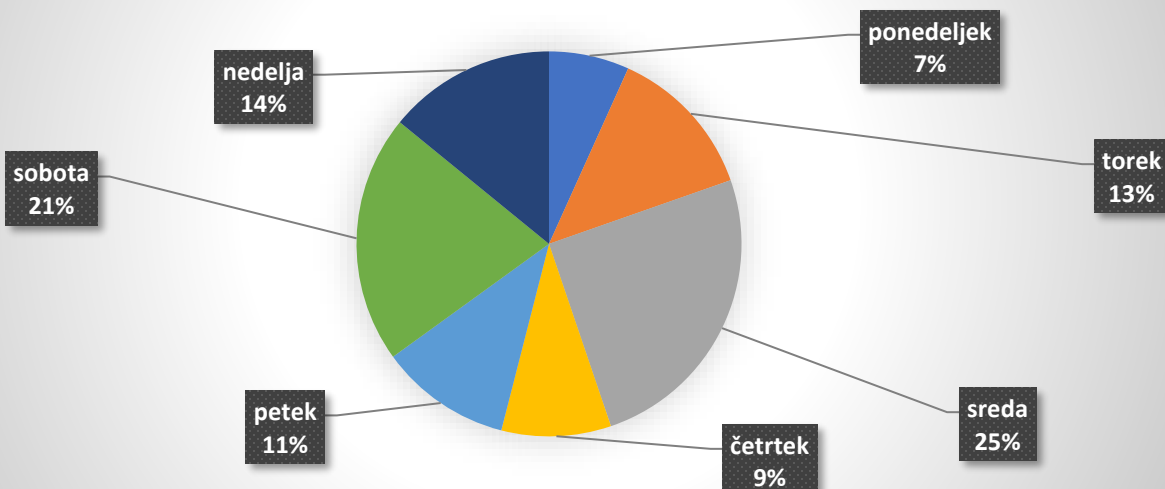

Delež večjih razlik v kvotah po športih v novembru 2022

Delež arbitraž po dnevih v novembru 2022

Profit ob upoštevanju davka na vplačilo in vsaki stavi 100€ pri slovenskem stavnem ponudniku glede na stavne NASVETE na www.kvote.si.

Profit v novembru 2022 ob upoštevanju davka na vplačilo in vsaki stavi 100€ pri slovenskem stavnem ponudniku glede na stavne NASVETE na www.kvote.si.

Graf dobička ob igranju vsake arbitraže iz tabele "Arbitraže" ob faktorju $A% > 0$ med slovenskim in tujim stavnim ponudnikom na www.kvote.si. Upoštevana je vsaka stava z vlogom 100€ pri slovenskem ponudniku stav. (5433 stav do 1.12.2022)

Graf dobička ob igranju vsake arbitraže iz tabele "Arbitraže" ob faktorju $A% > 0$ med slovenskim in tujim stavnim ponudnikom na www.kvote.si. Upoštevana je vsaka stava z vlogom 100€ pri slovenskem ponudniku stav v novembru 2022.