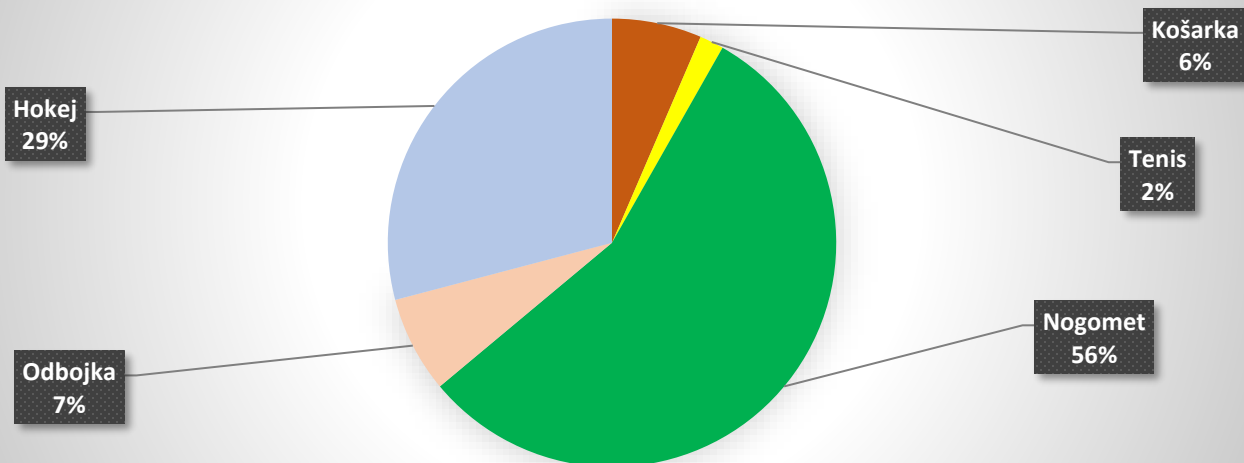

Delež večjih razlik v kvotah po športih v novembru 2022

Delež arbitraž po dnevih v novembru 2022

Profit ob upoštevanju davka na vplačilo in vsaki stavi 100€ pri slovenskem stavnem ponudniku glede na stavne NASVETE na www.kvote.si.

Profit v novembru 2022 ob upoštevanju davka na vplačilo in vsaki stavi 100€ pri slovenskem stavnem ponudniku glede na stavne NASVETE na www.kvote.si.

Graf dobička ob igranju vsake arbitraže iz tabele "Arbitraže" ob faktorju $A% > 0$ med slovenskim in tujim stavnim ponudnikom na www.kvote.si. Upoštevana je vsaka stava z vlogom 100€ pri slovenskem ponudniku stav. (5433 stav do 1.12.2022)

Graf dobička ob igranju vsake arbitraže iz tabele "Arbitraže" ob faktorju $A% > 0$ med slovenskim in tujim stavnim ponudnikom na www.kvote.si. Upoštevana je vsaka stava z vlogom 100€ pri slovenskem ponudniku stav v novembru 2022.