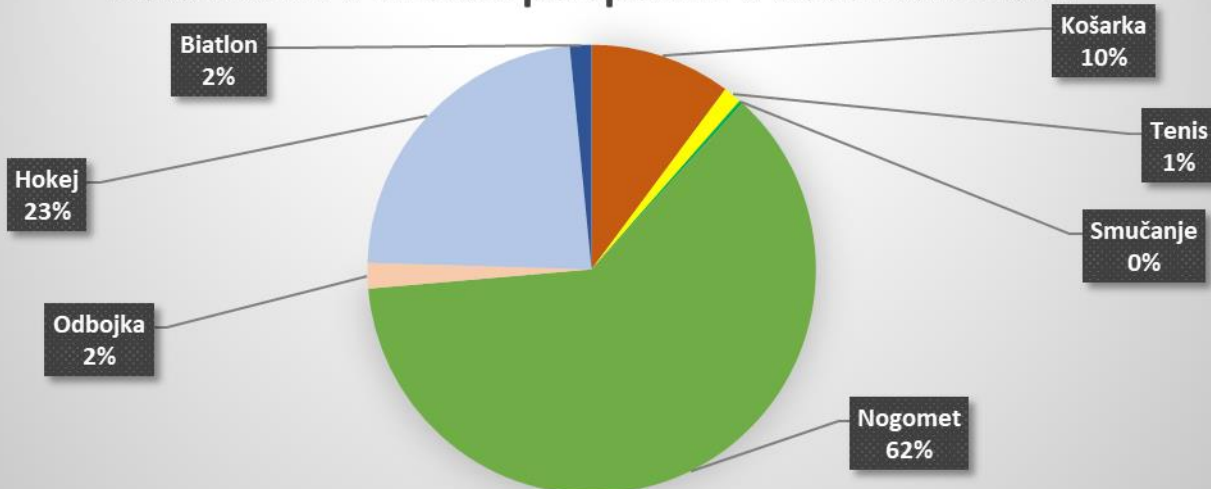

Delež razlik v kvotah po športih v decembru 2021

Delež možnih arbitraž po dnevih v decembru 2021

Profit ob upoštevanju davka na vplačilo in vsaki stavi 100€ pri slovenskem stavnem ponudniku ob trenutnih kriterijih po kvotah in faktorju AB na www.kvote.si.

Profit v decembru 2021 ob upoštevanju davka na vplačilo in vsaki stavi 100€ pri slovenskem stavnem ponudniku ob trenutnih kriterijih po kvotah in faktorju AB na www.kvote.si.

Izpis 60 najvišjih najdenih in dobljenih kvot pri slovenskem stavnem ponudniku v decembru 2021.