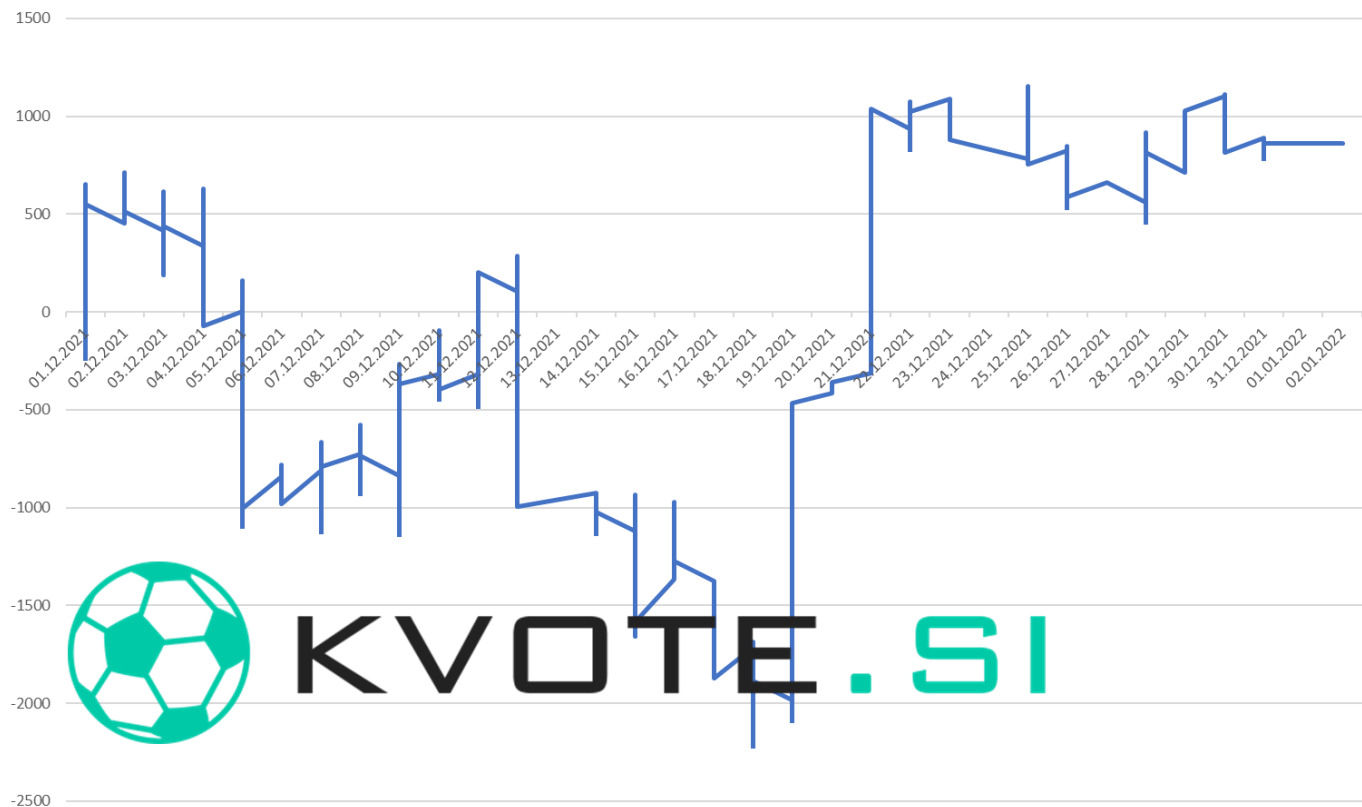

Delež razlik v kvotah po športih v decembru 2021

Delež možnih arbitraž po dnevih v decembru 2021

Profit ob upoštevanju davka na vplačilo in vsaki stavi 100€ pri slovenskem stavnem ponudniku ob trenutnih kriterijih po kvotah in faktorju AB na www.kvote.si.

Profit v decembru 2021 ob upoštevanju davka na vplačilo in vsaki stavi 100€ pri slovenskem stavnem ponudniku ob trenutnih kriterijih po kvotah in faktorju AB na www.kvote.si.

Izpis 60 najvišjih najdenih in dobljenih kvot pri slovenskem stavnem ponudniku v decembru 2021.