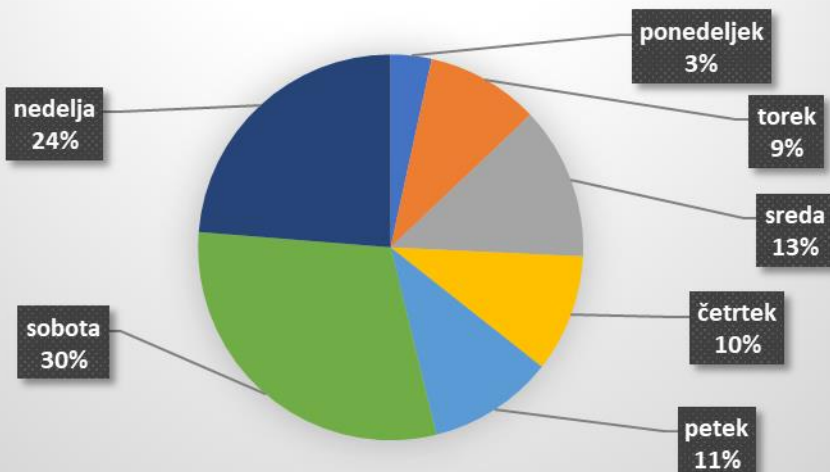

Delež razlik v kvotah po športih v decembru 2021

Delež možnih arbitraž po dnevih v decembru 2021

Profit ob upoštevanju davka na vplačilo in vsaki stavi 100€ pri slovenskem stavnem ponudniku ob trenutnih kriterijih po kvotah in faktorju AB na www.kvote.si.

Profit v decembru 2021 ob upoštevanju davka na vplačilo in vsaki stavi 100€ pri slovenskem stavnem ponudniku ob trenutnih kriterijih po kvotah in faktorju AB na www.kvote.si.

Izpis 60 najvišjih najdenih in dobljenih kvot pri slovenskem stavnem ponudniku v decembru 2021.