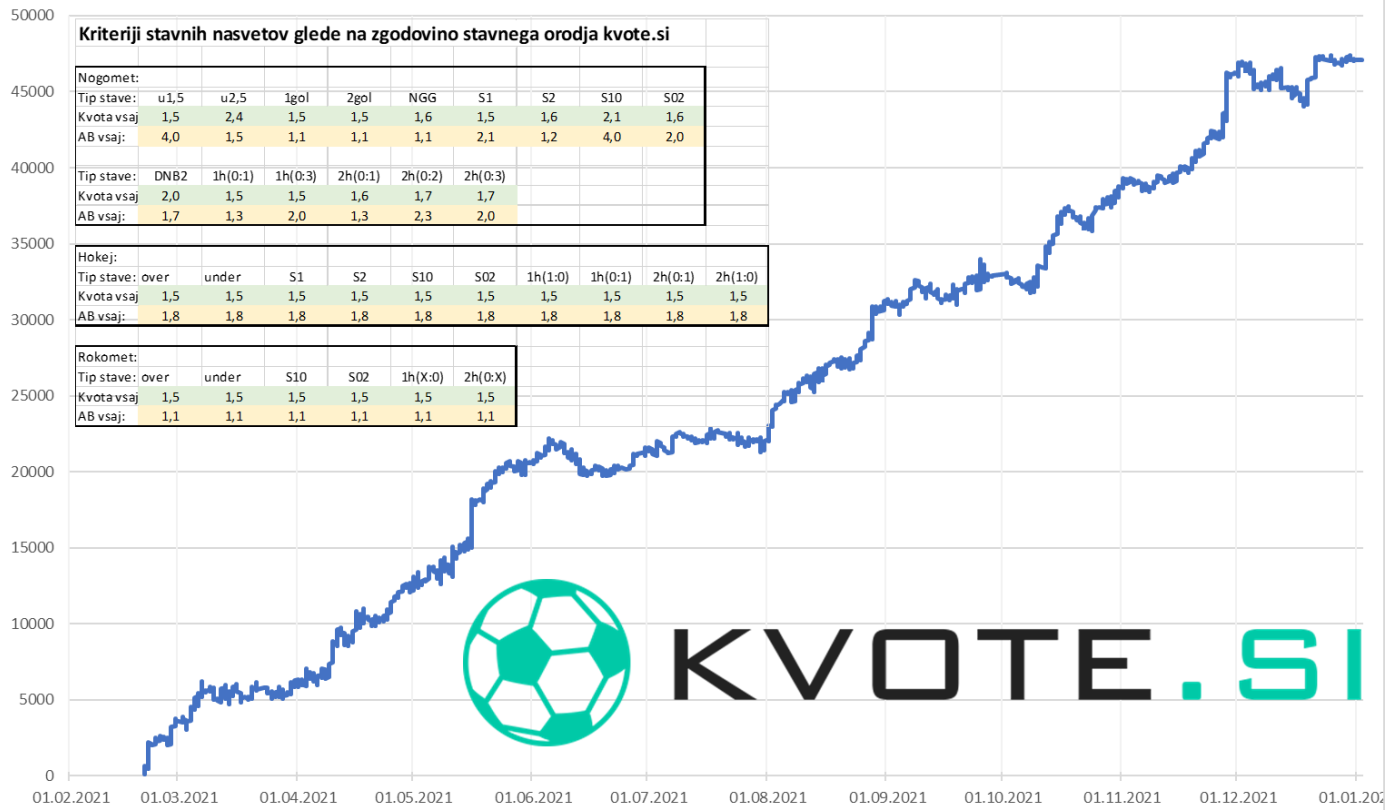

Delež razlik v kvotah po športih v decembru 2021

Delež možnih arbitraž po dnevih v decembru 2021

Profit ob upoštevanju davka na vplačilo in vsaki stavi 100€ pri slovenskem stavnem ponudniku ob trenutnih kriterijih po kvotah in faktorju AB na www.kvote.si.

Profit v decembru 2021 ob upoštevanju davka na vplačilo in vsaki stavi 100€ pri slovenskem stavnem ponudniku ob trenutnih kriterijih po kvotah in faktorju AB na www.kvote.si.

Izpis 60 najvišjih najdenih in dobljenih kvot pri slovenskem stavnem ponudniku v decembru 2021.