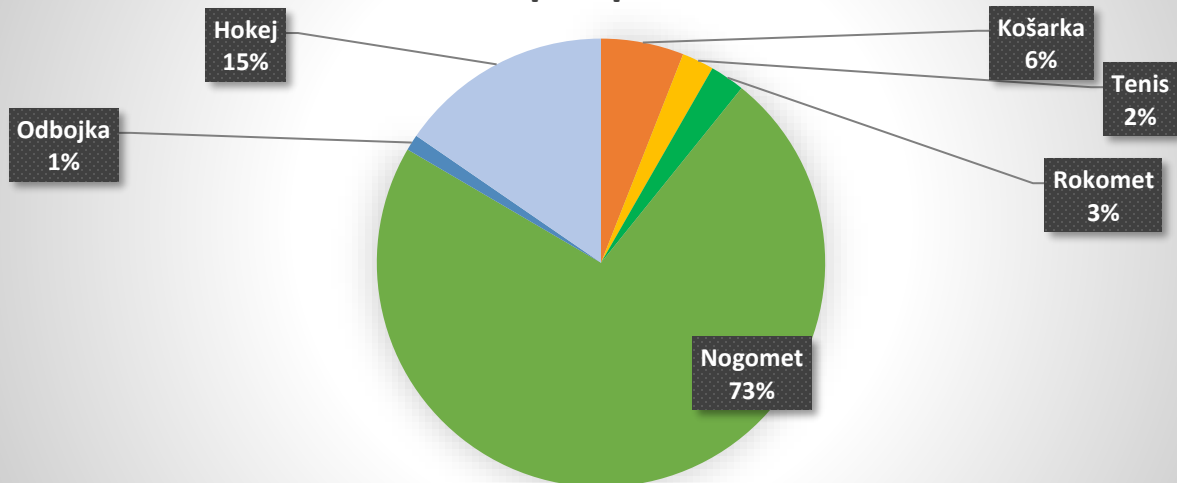

Izpis 5 najvišjih najdenih in dobljenih kvot pri slovenskem stavnem ponudniku v novembru 2021.

datum	šport	domačin	gost	% razlike	%neto r.	tip kvote	slo kvota	tuja kvota	rezultat
28.11.2021 21:55	Nogomet	Universidad Catolica	Huachipato	857,32%	788,65%	1	15,70	1,64	2 - 0
18.11.2021 18:40	Nogomet	Wolfsburg VFL	Juventus (ž)	35,75%	26,01%	2	9,00	6,63	0 - 2
13.11.2021 16:00	Nogomet	FC Libourne	Toulouse	47,57%	36,98%	0	8,50	5,76	0 - 0
24.11.2021 13:25	Nogomet	Drava Ptuj	Krka	19,05%	10,51%	1	8,00	6,72	1 - 0
26.11.2021 19:55	Nogomet	Bourg Peronnas	Jura Sud	41,82%	31,65%	2	7,80	5,50	2 - 3

Delež razlik v kvotah po športih v november 2021

Delež možnih arbitraž po dnevih v novembru 2021

Izpis 60 največjih najdenih razlik na stave 1x2 med slovenskim in tujim stavnim ponudnikom v novembru 2021.