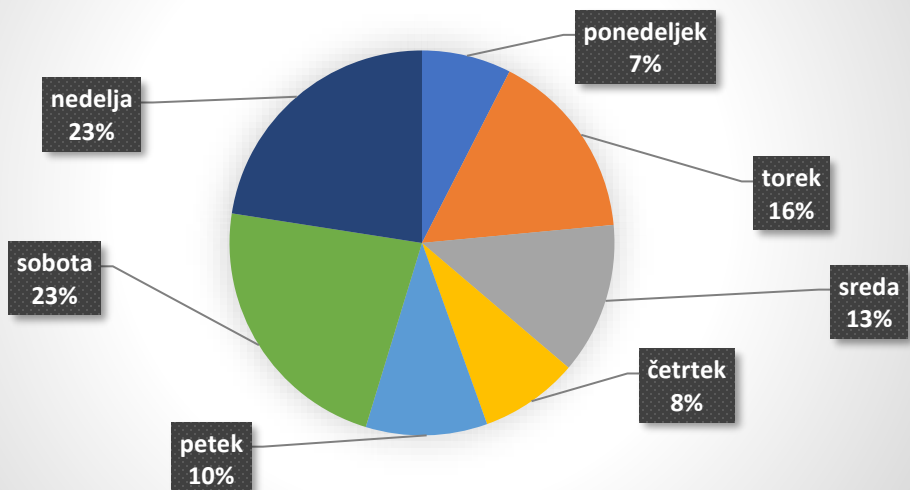

Izpis 5 najvišjih najdenih in dobljenih kvot pri slovenskem stavnem ponudniku v novembru 2021.

datum	šport	domačin	gost	% razlike	%neto r.	tip kvote	slo kvota	tuja kvota	rezultat
28.11.2021 21:55	Nogomet	Universidad Catolica	Huachipato	857,32%	788,65%	1	15,70	1,64	2 - 0
18.11.2021 18:40	Nogomet	Wolfsburg VFL	Juventus (ž)	35,75%	26,01%	2	9,00	6,63	0 - 2
13.11.2021 16:00	Nogomet	FC Libourne	Toulouse	47,57%	36,98%	0	8,50	5,76	0 - 0
24.11.2021 13:25	Nogomet	Drava Ptuj	Krka	19,05%	10,51%	1	8,00	6,72	1 - 0
26.11.2021 19:55	Nogomet	Bourg Peronnas	Jura Sud	41,82%	31,65%	2	7,80	5,50	2 - 3

Delež razlik v kvotah po športih v november 2021

Delež možnih arbitraž po dnevih v novembru 2021

Izpis 60 največjih najdenih razlik na stave 1x2 med slovenskim in tujim stavnim ponudnikom v novembru 2021.