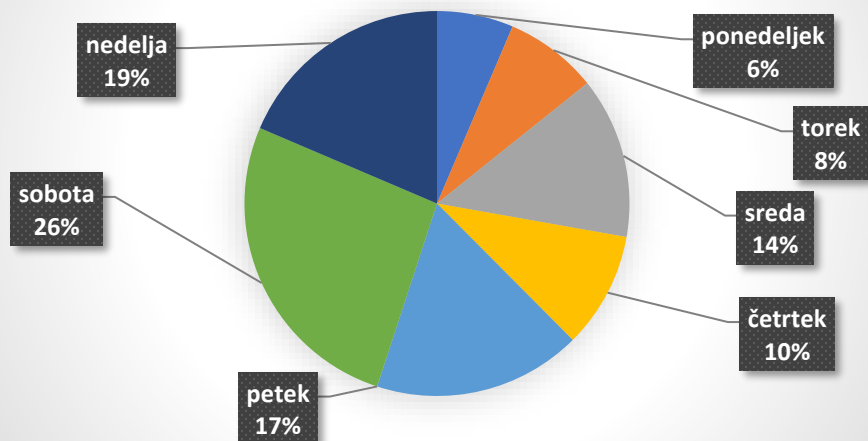

Delež možnih arbitraž po dnevih v aprilu 2021