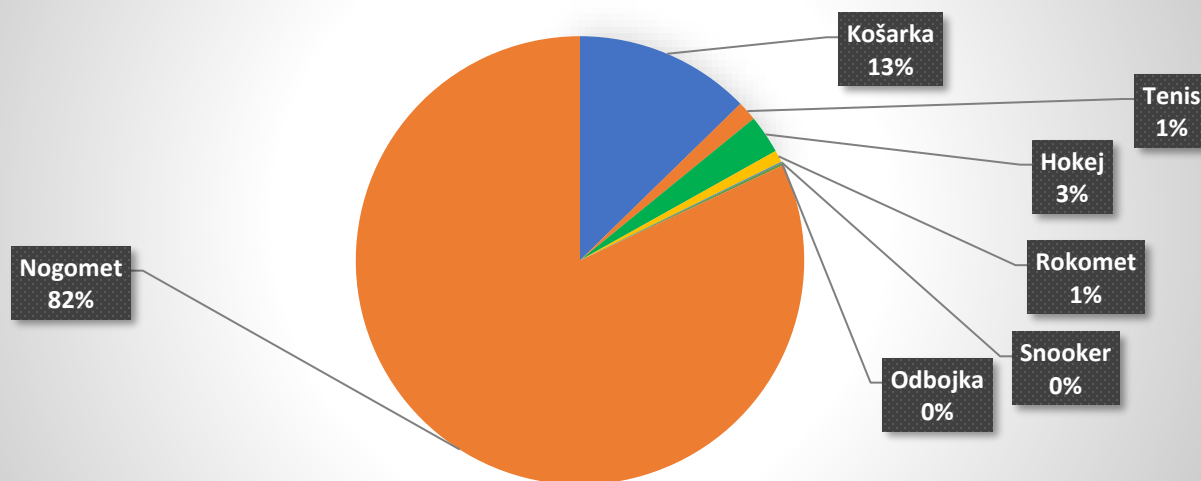

Izpis 5 najvišjih najdenih in dobljenih kvot pri slovenskem stavnem ponudniku v aprilu 2021.

datum	šport	domačin	gost	% razlike	%neto r.	min	tip kvote	slo kvota	tuja kvota	rezultat
2.04.2021 17:55	Nogomet	Bastia	Avranches	30,18%	20,84%	16	2	11,00	8,45	0 - 1
10.04.2021 13:25	Nogomet	Manch City	Leeds	20,56%	11,91%	16	2	9,50	7,88	1 - 2
10.04.2021 17:55	Nogomet	FS Metta/LU	Riga FC	21,08%	12,40%	16	0	8,50	7,02	1 - 1
4.04.2021 20:55	Nogomet	Vila Nova	Goianesia GO	34,68%	25,02%	326	2	8,00	5,94	0 - 2
12.04.2021 08:55	Košarka	Zhejiang Guangsha	Shanxi Dragons	31,80%	22,34%	38	2	8,00	6,07	100 - 102

## Delež razlik v kvotah po športih v aprilu 2021