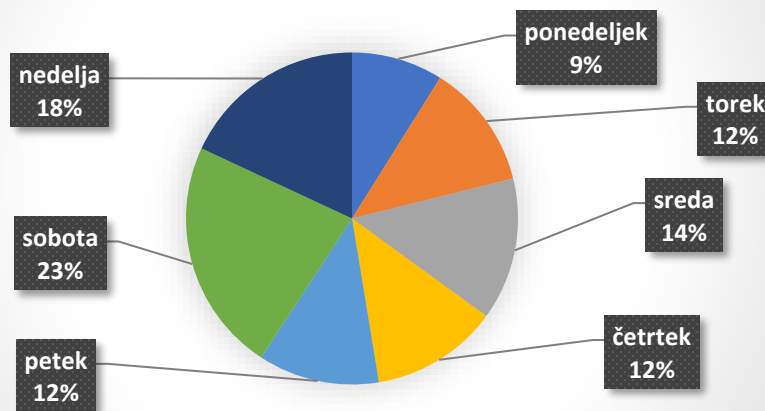

Izpis 5 najvišjih najdenih in dobljenih kvot pri slovenskem stavnem ponudniku v februarju 2021.

datum	šport	domačin	gost	% razlike	%neto r.	min	tip kvote	slo kvota	tuja kvota	rezultat
2.02.2021 18:25	Nogomet	Rot Weiss Essen	Bayer Lev,	30,29%	20,95%	642	1	16,00	12,28	2:1
20.02.2021 14:55	Nogomet	Zenit	Arsenal Tula	23,38%	14,53%	14	2	9,50	7,70	1:2
20.02.2021 17:25	Hokej	CSKA Moskva	Dinamo Riga	71,43%	59,13%	64	2	9,00	5,25	1:4
3.02.2021 18:25	Košarka	Zabok	Kk Furnir	21,26%	12,56%	10	2	8,50	7,01	67:82
10.02.2021 17:25	Košarka	Fenerbahçe	Tofaş	24,17%	15,27%	902	2	7,50	6,04	81:84

Delež razlik v kvotah po športih v februarju 2021

Delež možnih arbitraž po dnevih v februarju 2021

Izpis 60 največjih najdenih razlik na stave 1x2 med slovenskim in tujim stavnim ponudnikom v februarju 2021.