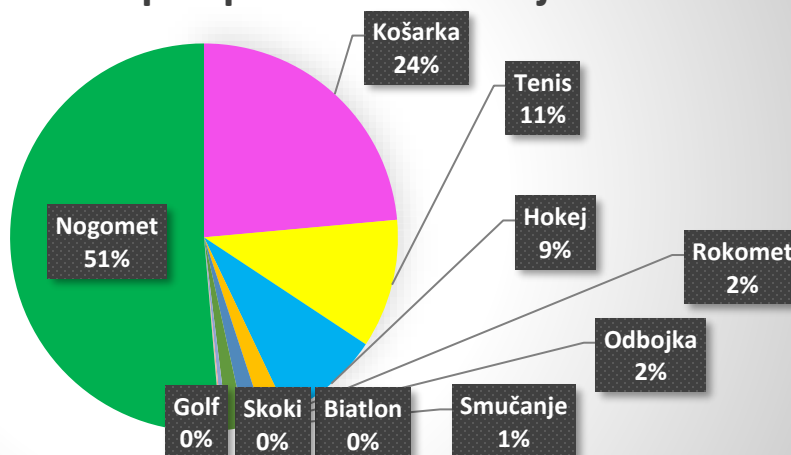

Izpis 5 najvišjih najdenih in dobljenih kvot pri slovenskem stavnem ponudniku v februarju 2021.

datum	šport	domačin	gost	% razlike	%neto r.	min	tip kvote	slo kvota	tuja kvota	rezultat
2.02.2021 18:25	Nogomet	Rot Weiss Essen	Bayer Lev,	30,29%	20,95%	642	1	16,00	12,28	2:1
20.02.2021 14:55	Nogomet	Zenit	Arsenal Tula	23,38%	14,53%	14	2	9,50	7,70	1:2
20.02.2021 17:25	Hokej	CSKA Moskva	Dinamo Riga	71,43%	59,13%	64	2	9,00	5,25	1:4
3.02.2021 18:25	Košarka	Zabok	Kk Furnir	21,26%	12,56%	10	2	8,50	7,01	67:82
10.02.2021 17:25	Košarka	Fenerbahçe	Tofaş	24,17%	15,27%	902	2	7,50	6,04	81:84

Delež razlik v kvotah po športih v februarju 2021

Delež možnih arbitraž po dnevih v februarju 2021

Izpis 60 največjih najdenih razlik na stave 1x2 med slovenskim in tujim stavnim ponudnikom v februarju 2021.