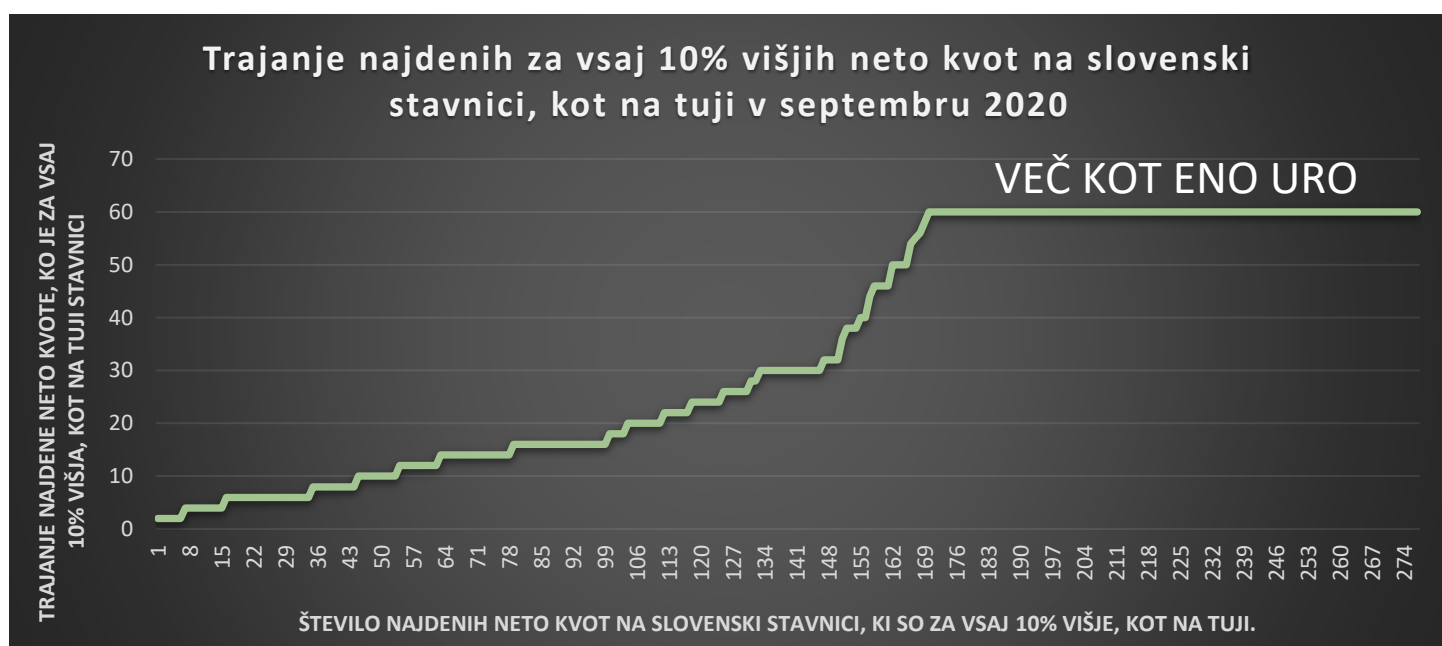

## Statistika Kvote.si- TOP 100 – September 2020

Najvišja dobljena kvota v septembru je bila 10,00. TOP 5 dobljenih kvot si lahko ogledate spodaj.

| datum            | šport   | domačin          | gost        | % razlike | %neto r. | min | tip kvote | slo kvota | tuja kvota | rezultat |
|------------------|---------|------------------|-------------|-----------|----------|-----|-----------|-----------|------------|----------|
| 02.09.2020 20:55 | Nogomet | Raja Casablanca  | Tanger      | 21,36%    | 12,65%   | 46  | 2         | 10        | 8,24       | 0:1      |
| 13.09.2020 15:55 | Nogomet | Chiasso          | Zurich      | 24,63%    | 15,69%   | 58  | 1         | 8,5       | 6,82       | 3:2      |
| 14.09.2020 18:25 | Nogomet | Rot Weiss Essen  | Bielefeld   | 20,23%    | 11,70%   | 240 | 1         | 8,5       | 7,07       | 1:0      |
| 20.09.2020 03:25 | Nogomet | Salt Lake        | Vancouver   | 20,53%    | 11,88%   | 30  | 2         | 7,75      | 6,43       | 1:2      |
| 04.09.2020 17:25 | Nogomet | Wacker Innsbruck | Sudtirol FC | 20,16%    | 11,54%   | 18  | 1         | 7,45      | 6,2        | 2:1      |

V septembru 2020 je bilo najdenih **277 neto razlik višjih od 10 %**. Kar **108 razlik je vztrajalo več kot eno uro**. V poprečju so trajale 132 min. Povprečna najdena kvota slovenskega stavnega ponudnika je bila 5,01 in tujega-referenčnega 3,86.