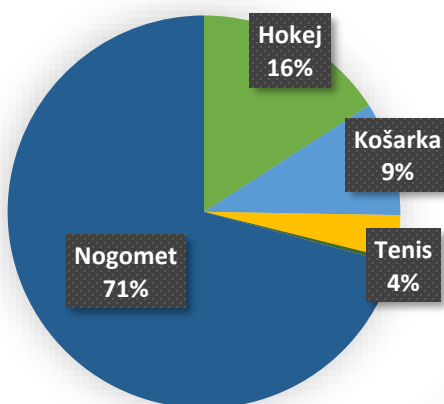

Delež razlik v kvotah po športih v septembru 2020