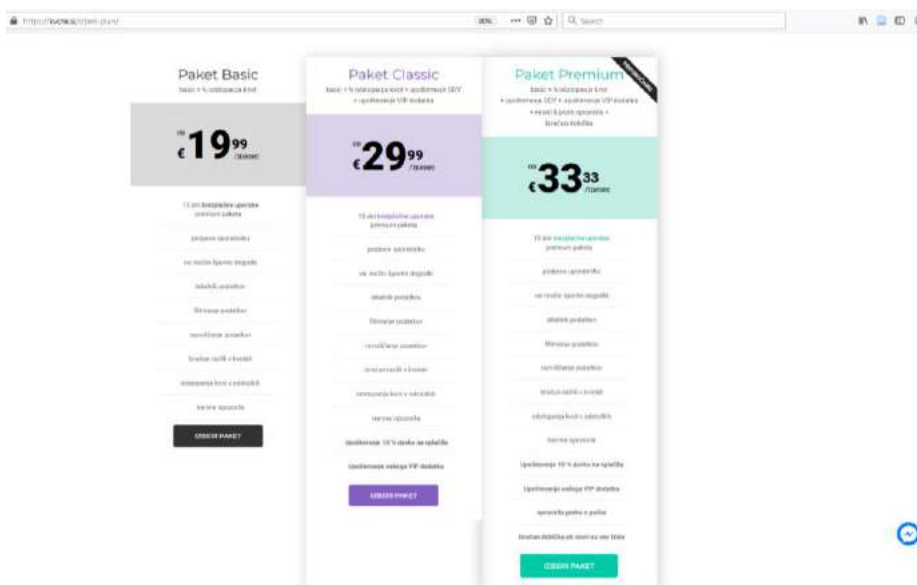

Priročnik za aktivacijo programskega orodja kvote.si

1. Odpri spletno stran www.kvote.si in klikni »BREZPLAČNI PREIZKUS«. Vedno nam lahko pišete sporočilo s klikom na modro-belo ikono, ki se na sliki nahaja spodaj desno in odgovorili vam bomo na messenger aplikacijo.

2. Klikni puščico »dol« ali »podrsaj navzdol«

3. Izberi želen paket. Priporočamo premium paket, ki zajema vse koristne funkcije.

4. Izberi način plačila (en obrok ali več obrokov)

Domov / Paketi / Paket Premium