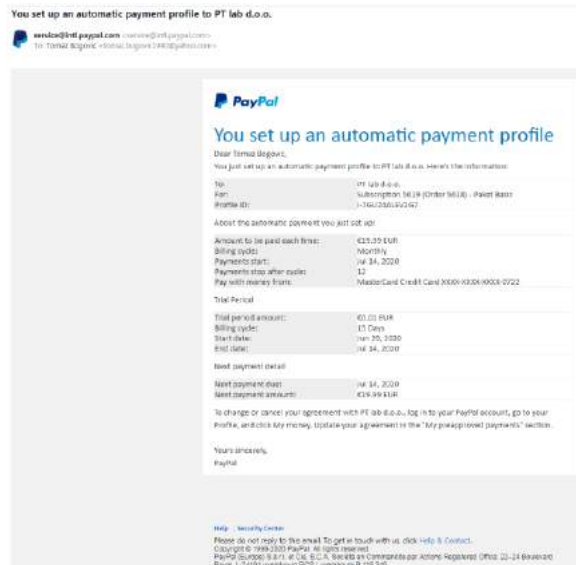

12. PayPal vam pošlje e - sporočilo o trenutni in naslednji transakciji, ki bo izvedena šele 15. dan, če ne prekličete naročila.

13. Dobite potrdilo o zaključku naročila s računom in obvestilom o naslednjem obroku plačila.

Zahvaljujemo se vam za nakup

Živijo Tomaž,

Končali smo z obdelavo vašega naročila.

(Naročilo #5618) (29 junija, 2020)

Izdelek	Količina	Cena
Paket Basic	1	€0,01
Plačilo: Mesečno		
Obdobje naročnine: Letno		
Delni znesek:		€0,01
Način plačila:		PayPal
Znesek:		€0,01

Subscription information

ID	Začetni datum	Končni datum	Recurring total
#5619	29 junija, 2020	14 julija, 2021	€19,99 / mesec Next payment: 14 julija, 2020

This subscription is set to renew automatically using your payment method on file. You can manage or cancel this subscription from your [my account page](#).