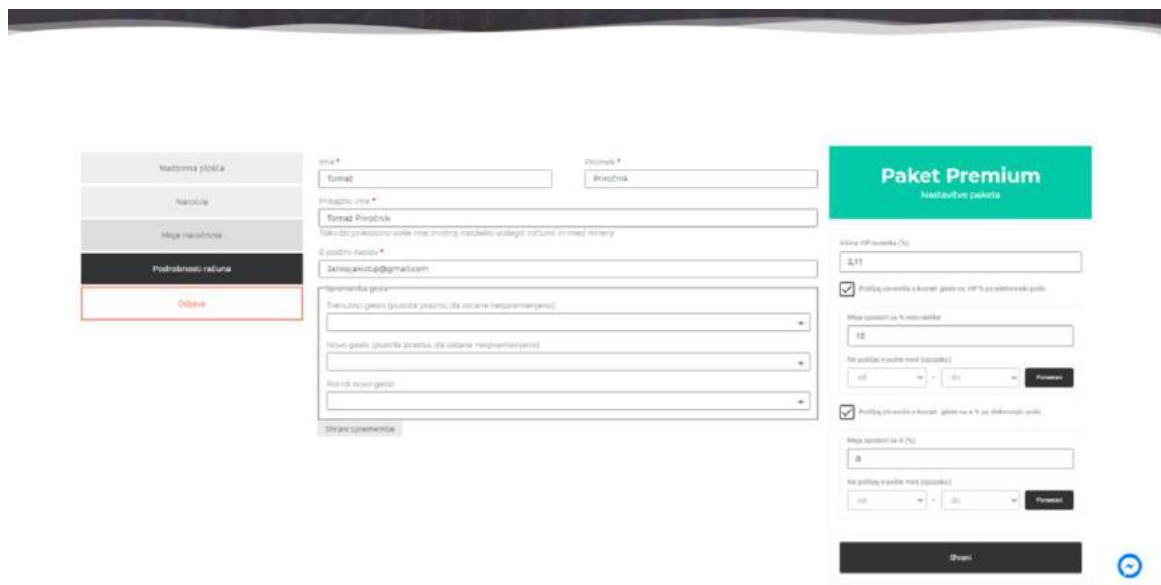

14. V vašem e-nabiralniku Vas čaka dostop do vašega računa za dostop do orodja kvote.si. Za prijavo kliknite priloženo povezavo ali se s priloženim geslom prijavite na www.kvote.si.

15. Tu v podrobnostih računa lahko spremenite oz. nastavite novo geslo. Pod »Paket Premium« lahko spremenite parametre obveščanja. Prednastavljeni so parametri, ki jih priporočamo.